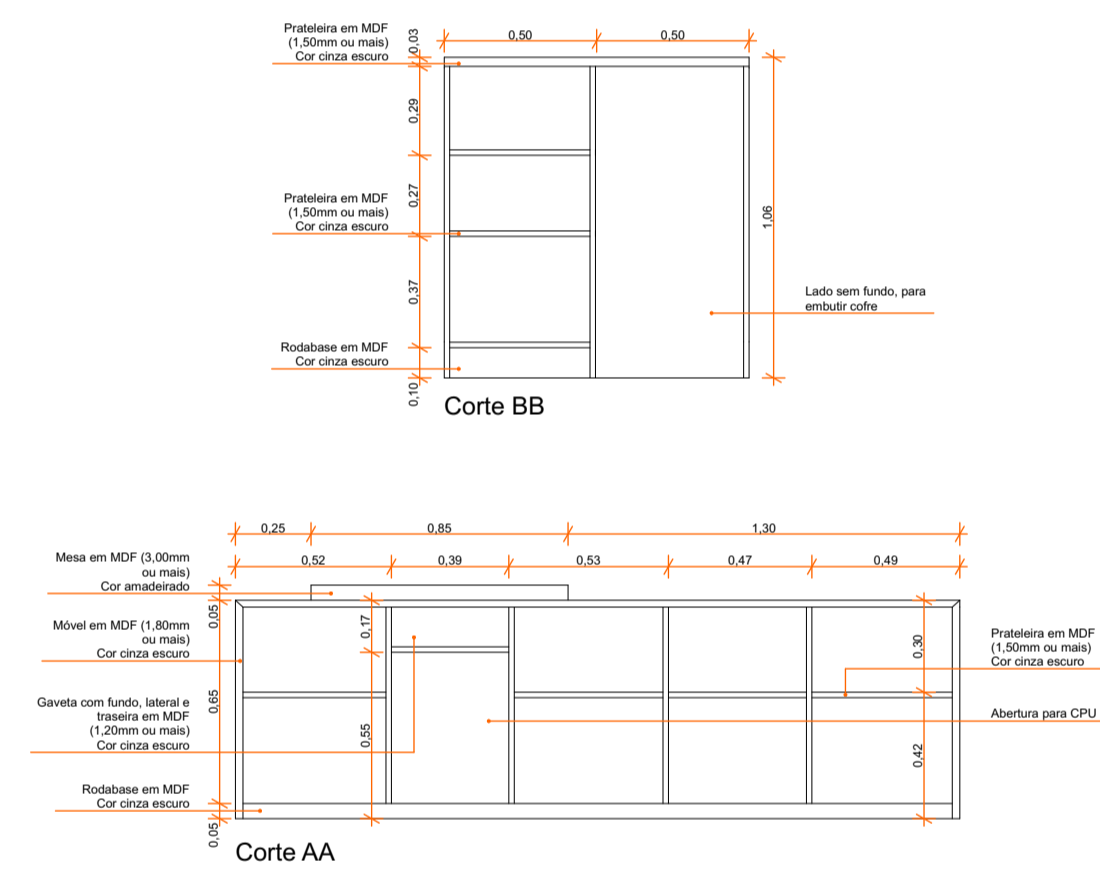

PLANTA LAYOUT
ESCALA: 1/25

FINANCEIRO
VISTA 01
ESCALA: 1/25

FINANCEIRO
VISTA 02
ESCALA: 1/25

FINANCEIRO
VISTA 03
ESCALA: 1/25

FINANCEIRO
VISTA 04
ESCALA: 1/25

Obs: Devem ser usadas corredeiras telescópicas em todas as gavetas