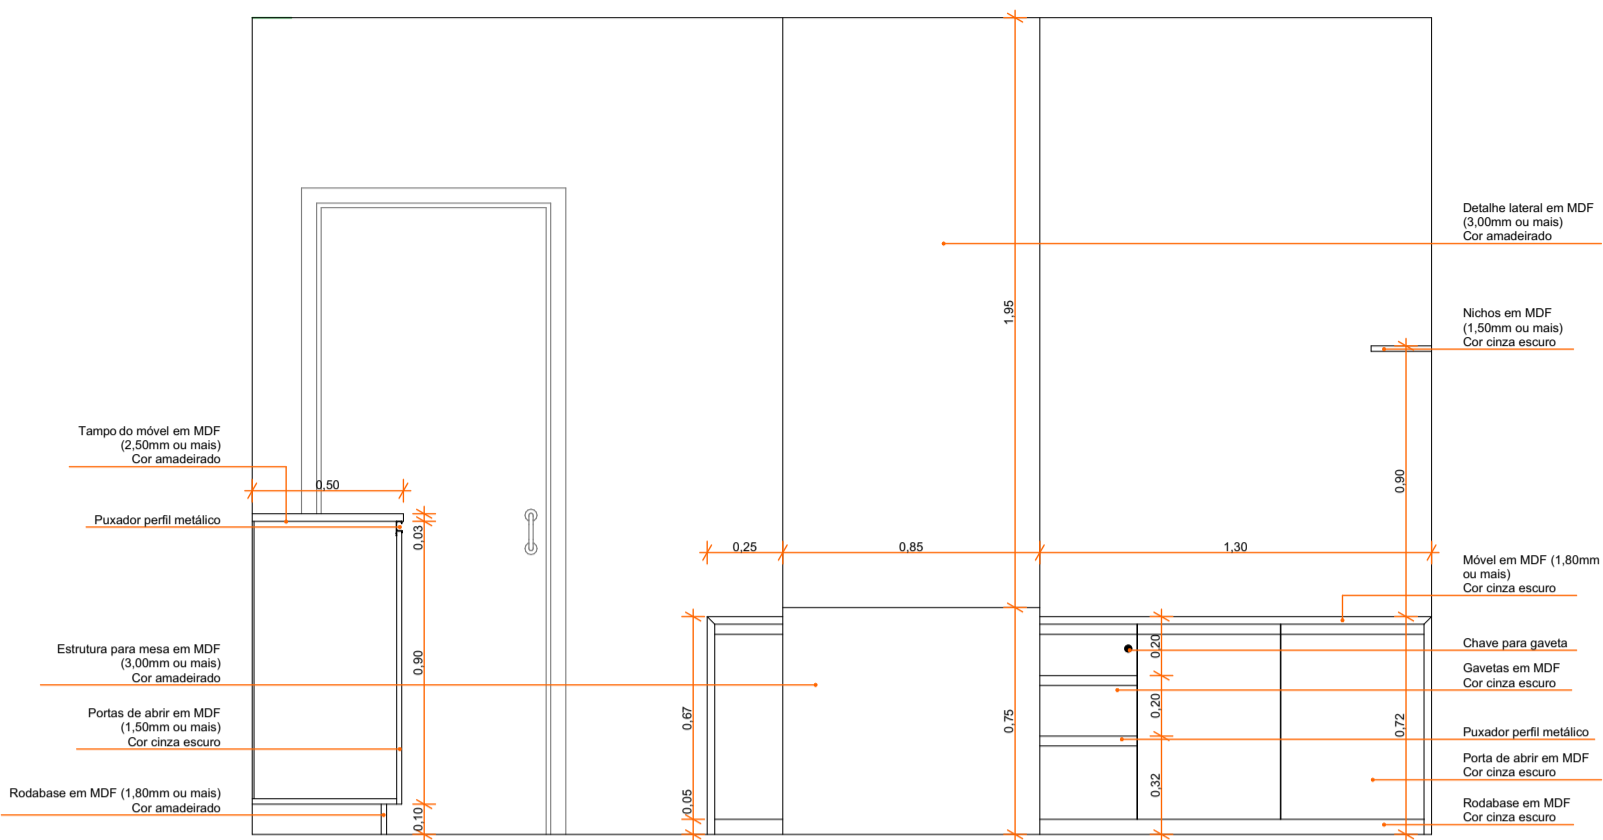

PLANTA LAYOUT
ESCALA: 1/25

FINANCEIRO
VISTA 01
ESCALA: 1/25

FINANCEIRO
VISTA 02
ESCALA: 1/25

FINANCEIRO
VISTA 03
ESCALA: 1/25

FINANCEIRO
VISTA 04
ESCALA: 1/25

Obs: Devem ser usadas corredeiras telescópicas em todas as gavetas