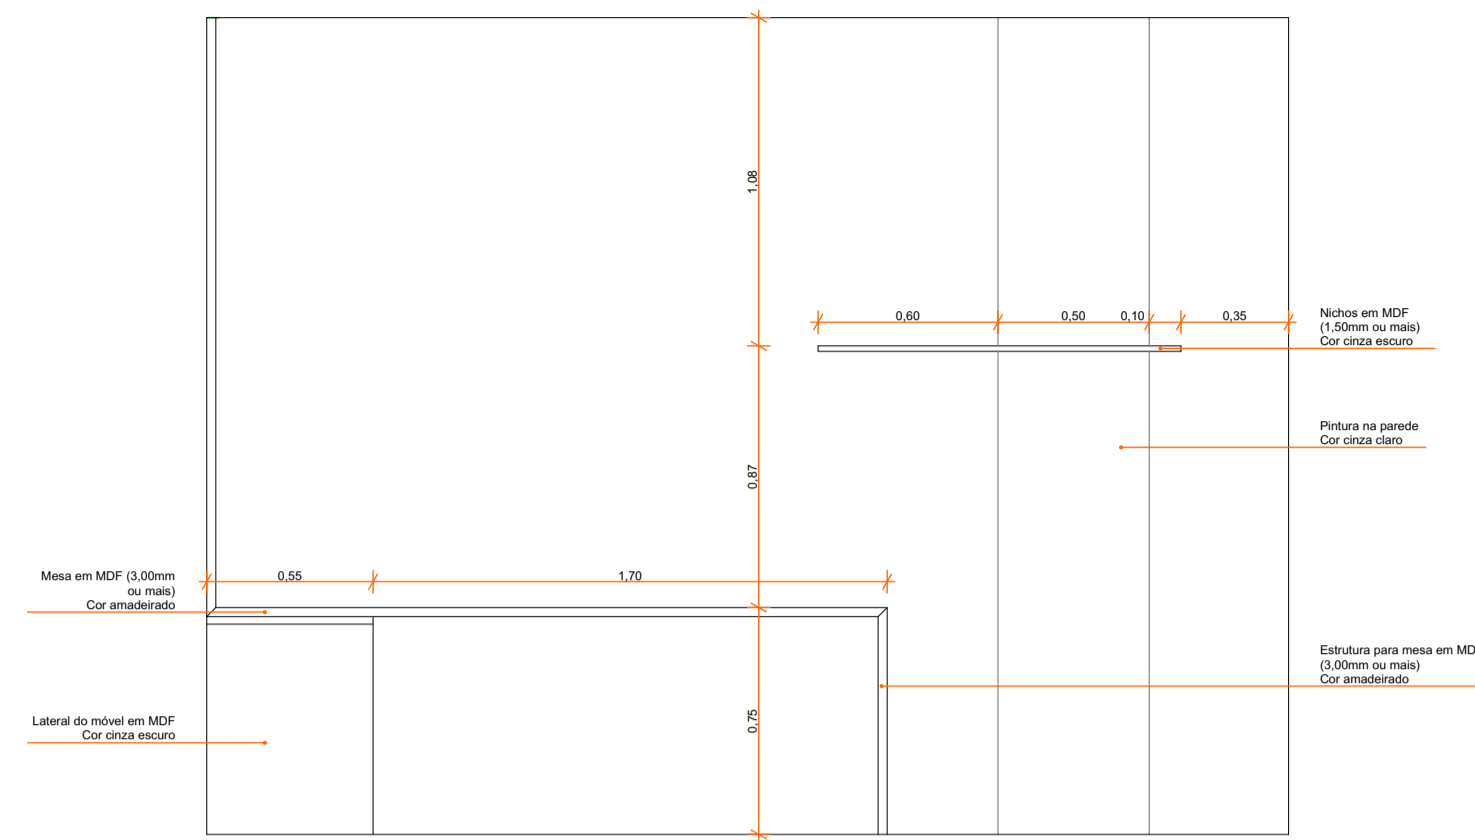

PLANTA LAYOUT
ESCALA: 1/25

FINANCEIRO
VISTA 01
ESCALA: 1/25

FINANCEIRO
VISTA 02
ESCALA: 1/25

FINANCEIRO
VISTA 03
ESCALA: 1/25

FINANCEIRO
VISTA 04
ESCALA: 1/25

Obs: Devem ser usadas corredeiras telescópicas em todas as gavetas