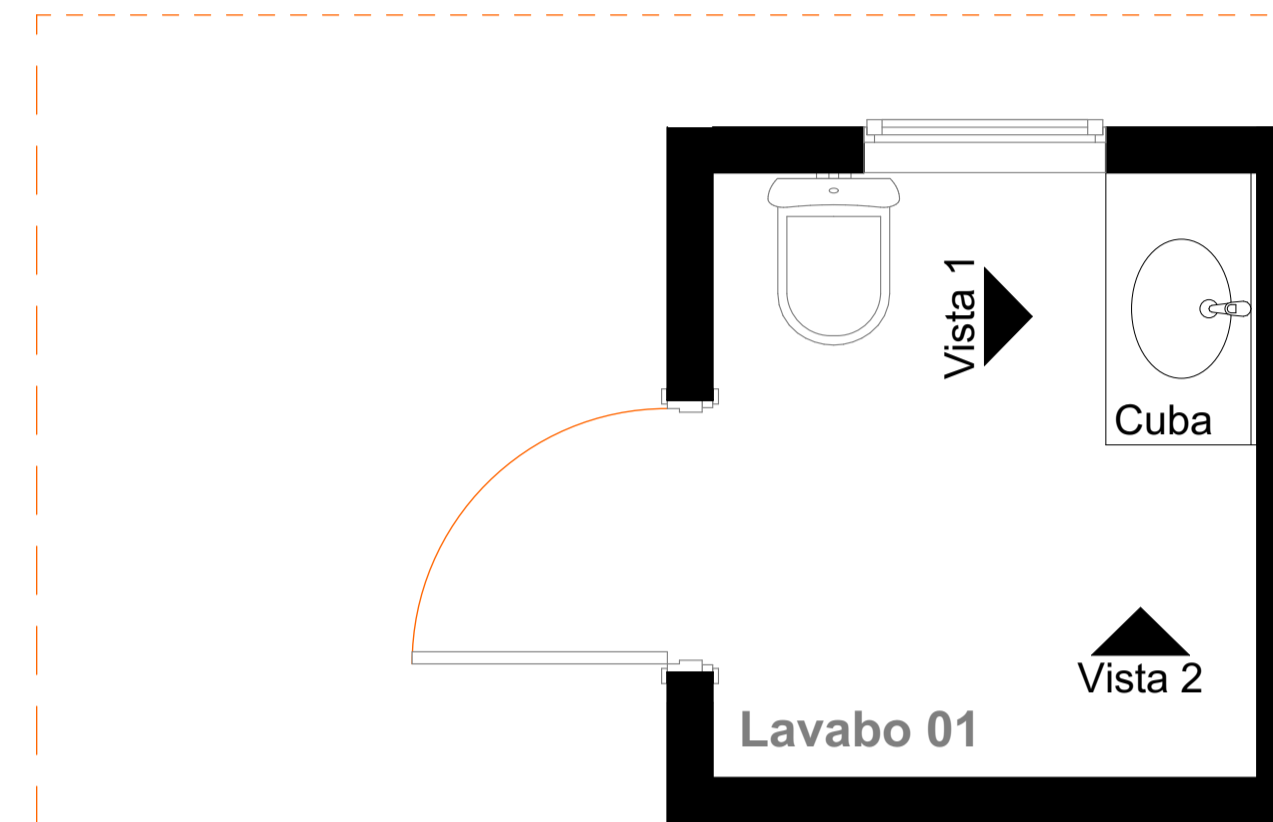

PLANTA LAYOUT
ESCALA: 1/25

ARQUIVO MORTO
VISTA 01
ESCALA: 1/25

Corte AA

Obs 1: Devem haver divisórias verticais a cada 02 portas
Obs 2: Devem haver reforços para as prateleiras internas a cada 50 centímetros, aproximadamente

ARQUIVO MORTO
VISTA 02
ESCALA: 1/25

ARQUIVO MORTO
VISTA 03
ESCALA: 1/25

PLANTA LAYOUT
ESCALA: 1/25

LAVABO
VISTA 01
ESCALA: 1/25

LAVABO
VISTA 02
ESCALA: 1/25