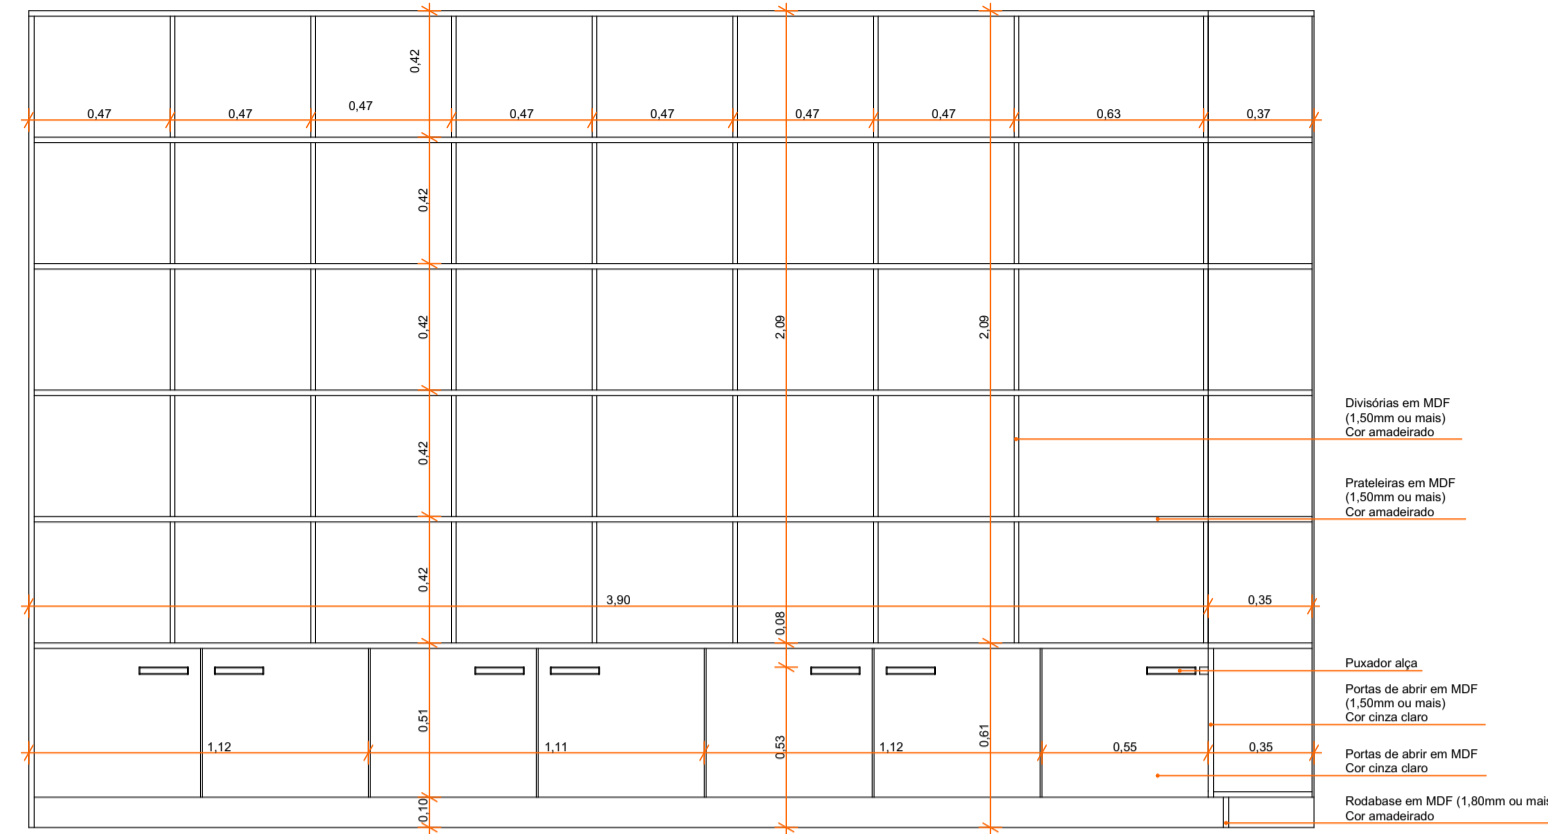

PLANTA LAYOUT
ESCALA: 1/25

ARQUIVO MORTO
VISTA 01
ESCALA: 1/25

Corte AA

Obs 1: Devem haver divisórias verticais a cada 02 portas
Obs 2: Devem haver reforços para as prateleiras internas a cada 50 centímetros, aproximadamente

ARQUIVO MORTO
VISTA 02
ESCALA: 1/25

ARQUIVO MORTO
VISTA 03
ESCALA: 1/25

PLANTA LAYOUT
ESCALA: 1/25

LAVABO
VISTA 01
ESCALA: 1/25

LAVABO
VISTA 02
ESCALA: 1/25