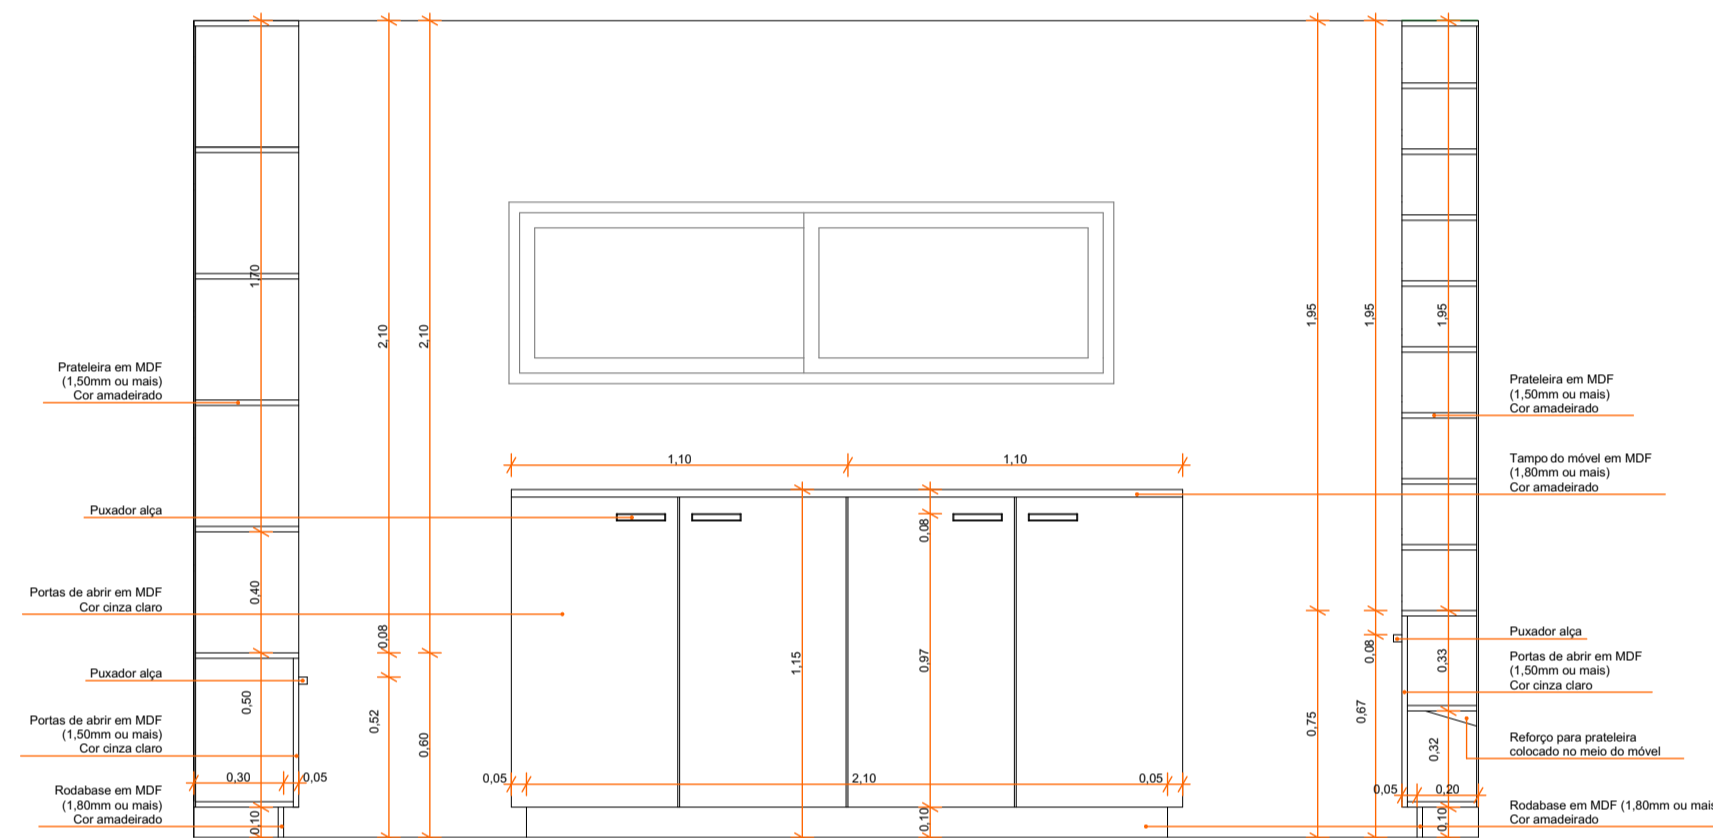

PLANTA LAYOUT
ESCALA: 1/25

ARQUIVO MORTO
VISTA 01
ESCALA: 1/25

Corte AA

Obs 1: Devem haver divisórias verticais a cada 02 portas
Obs 2: Devem haver reforços para as prateleiras internas a cada 50 centímetros, aproximadamente

ARQUIVO MORTO
VISTA 02
ESCALA: 1/25

ARQUIVO MORTO
VISTA 03
ESCALA: 1/25

PLANTA LAYOUT
ESCALA: 1/25

LAVABO
VISTA 01
ESCALA: 1/25

LAVABO
VISTA 02
ESCALA: 1/25