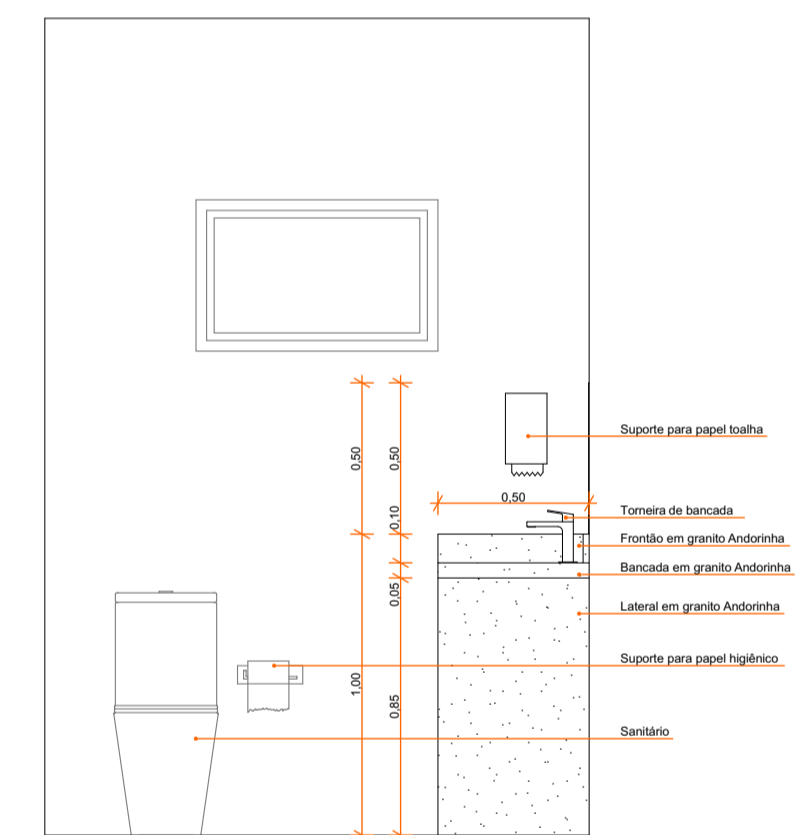

PLANTA LAYOUT
ESCALA: 1/25

ARQUIVO MORTO
VISTA 01
ESCALA: 1/25

Corte AA

Obs 1: Devem haver divisórias verticais a cada 02 portas
Obs 2: Devem haver reforços para as prateleiras internas a cada 50 centímetros, aproximadamente

ARQUIVO MORTO
VISTA 02
ESCALA: 1/25

ARQUIVO MORTO
VISTA 03
ESCALA: 1/25

PLANTA LAYOUT
ESCALA: 1/25

LAVABO
VISTA 01
ESCALA: 1/25

LAVABO
VISTA 02
ESCALA: 1/25