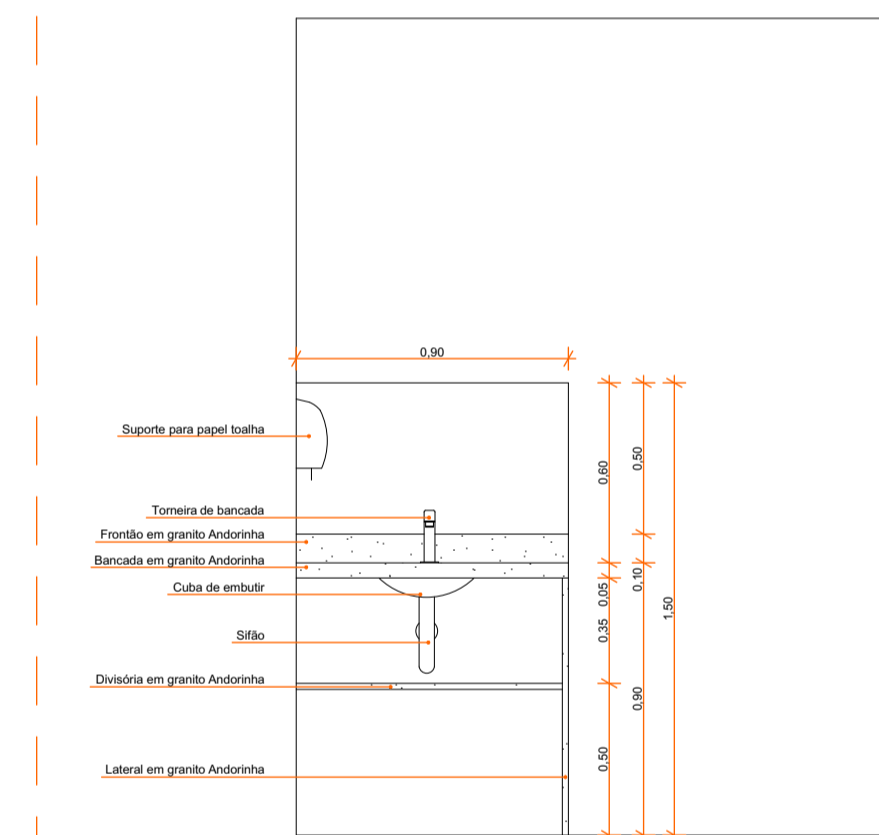

PLANTA LAYOUT
ESCALA: 1/25

ARQUIVO MORTO
VISTA 01
ESCALA: 1/25

Corte AA

Obs 1: Devem haver divisórias verticais a cada 02 portas
Obs 2: Devem haver reforços para as prateleiras internas a cada 50 centímetros, aproximadamente

ARQUIVO MORTO
VISTA 02
ESCALA: 1/25

ARQUIVO MORTO
VISTA 03
ESCALA: 1/25

PLANTA LAYOUT
ESCALA: 1/25

LAVABO
VISTA 01
ESCALA: 1/25

LAVABO
VISTA 02
ESCALA: 1/25