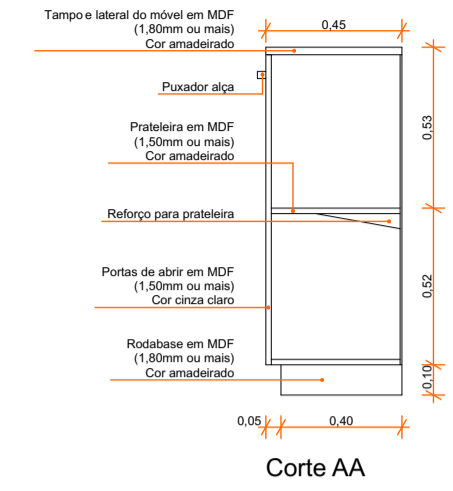

PLANTA LAYOUT
ESCALA: 1/25

ARQUIVO MORTO
VISTA 01
ESCALA: 1/25

Corte AA

Obs 1: Devem haver divisórias verticais a cada 02 portas
Obs 2: Devem haver reforços para as prateleiras internas a cada 50 centímetros, aproximadamente

ARQUIVO MORTO
VISTA 02
ESCALA: 1/25

ARQUIVO MORTO
VISTA 03
ESCALA: 1/25

PLANTA LAYOUT
ESCALA: 1/25

LAVABO
VISTA 01
ESCALA: 1/25

LAVABO
VISTA 02
ESCALA: 1/25