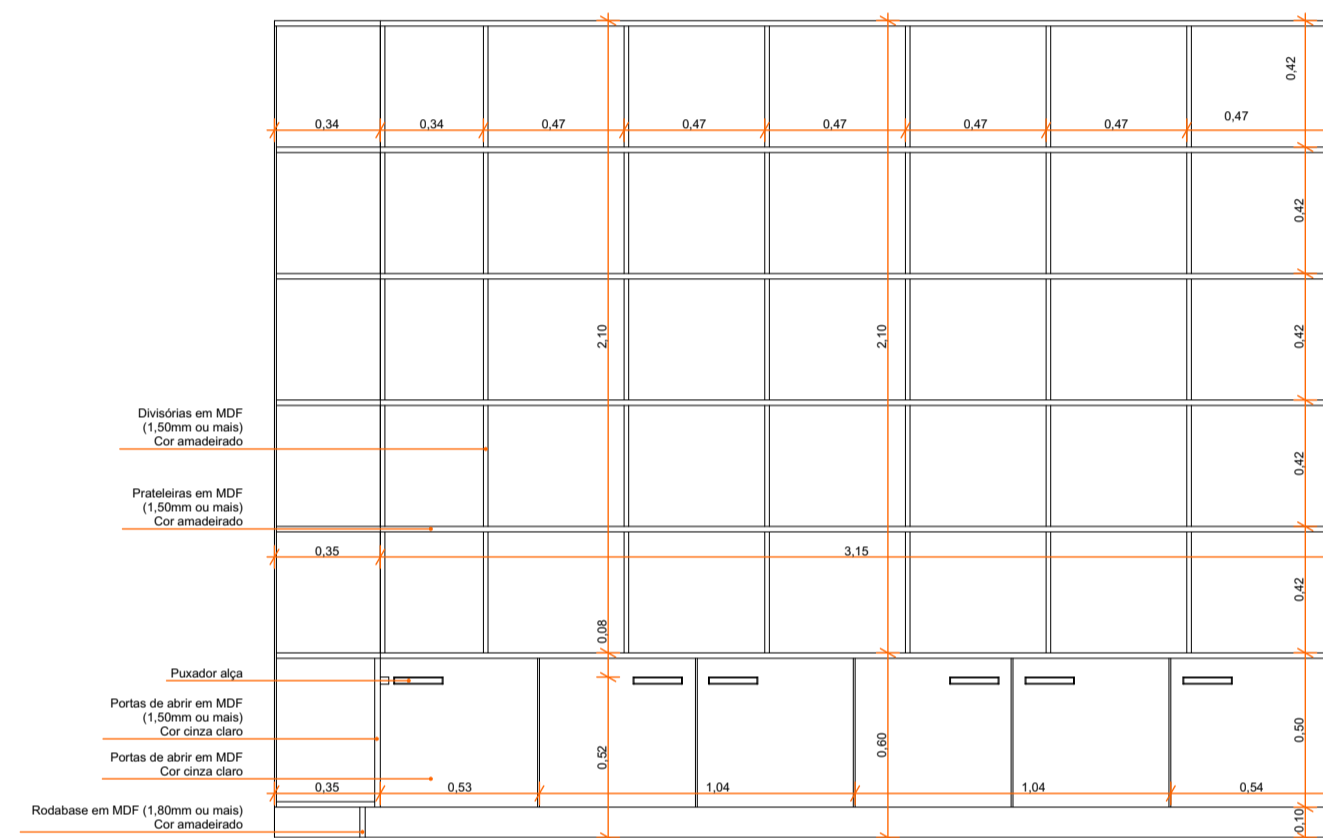

PLANTA LAYOUT
ESCALA: 1/25

ARQUIVO MORTO
VISTA 01
ESCALA: 1/25

Corte AA

Obs 1: Devem haver divisórias verticais a cada 02 portas
Obs 2: Devem haver reforços para as prateleiras internas a cada 50 centímetros, aproximadamente

ARQUIVO MORTO
VISTA 02
ESCALA: 1/25

ARQUIVO MORTO
VISTA 03
ESCALA: 1/25

PLANTA LAYOUT
ESCALA: 1/25

LAVABO
VISTA 01
ESCALA: 1/25

LAVABO
VISTA 02
ESCALA: 1/25