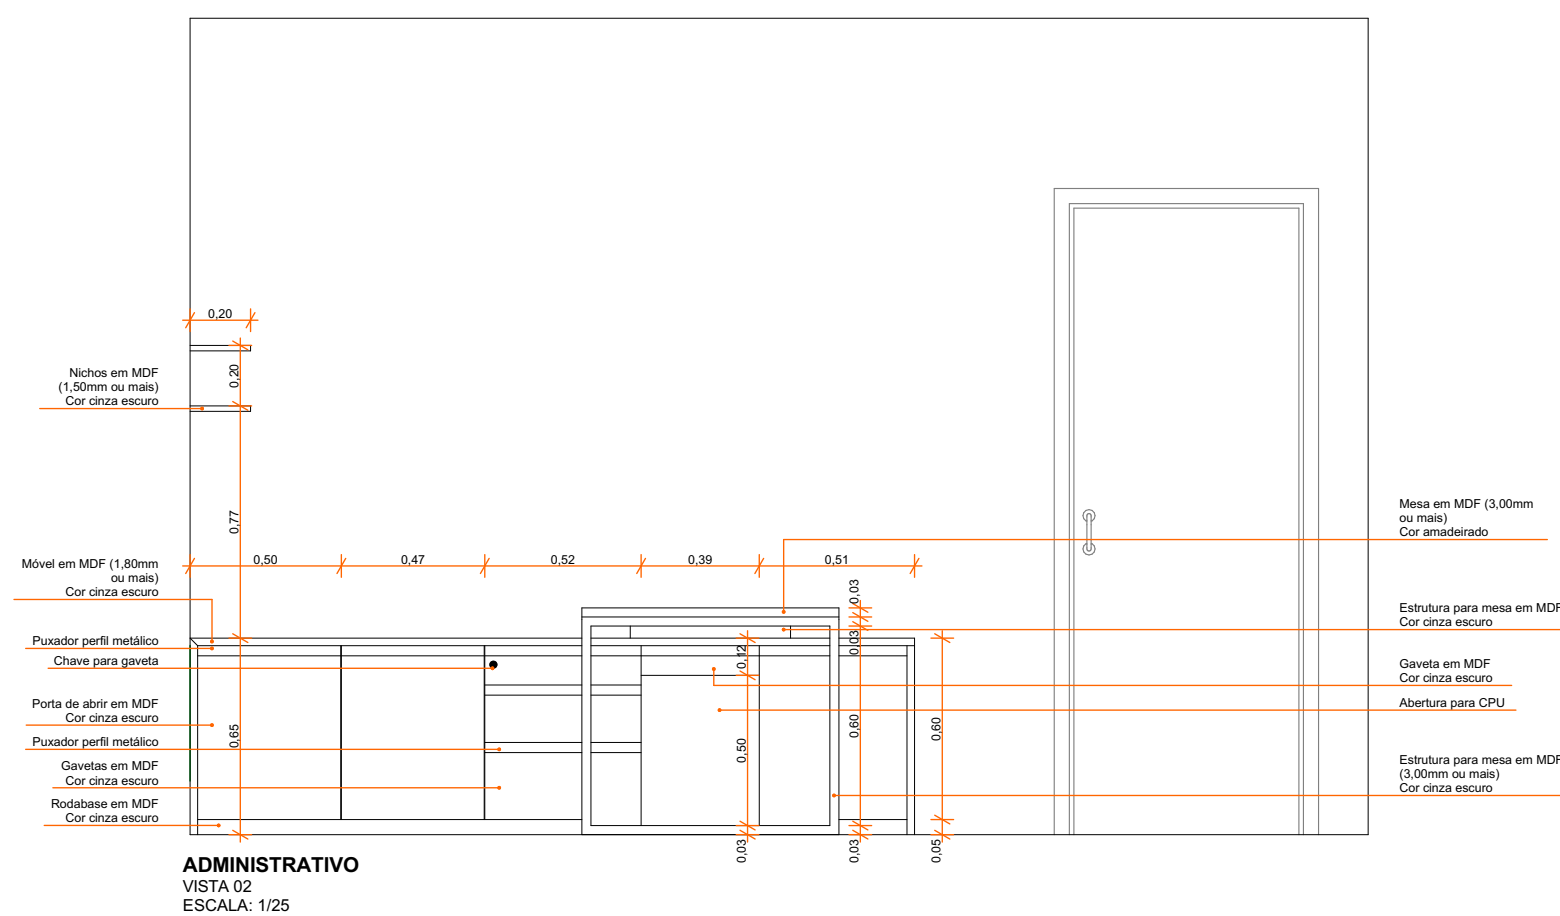

PLANTA LAYOUT
ESCALA: 1/25

Corte AA

Obs: Devem ser usadas corredeiras telescópicas em todas as gavetas

ADMINISTRATIVO
VISTA 01
ESCALA: 1/25

ADMINISTRATIVO
VISTA 02
ESCALA: 1/25