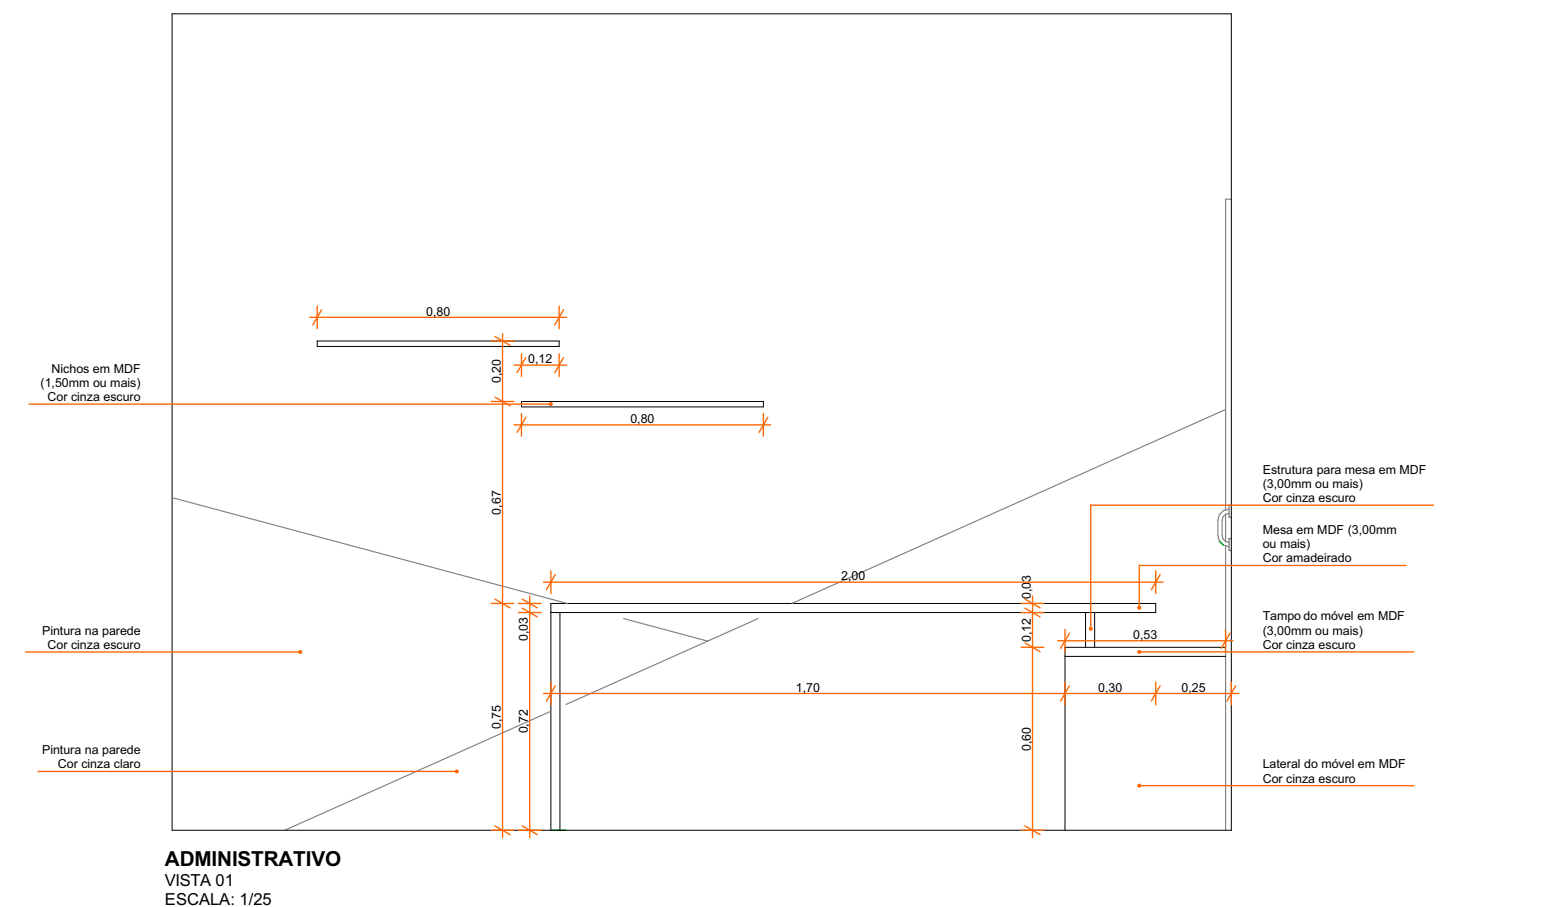

PLANTA LAYOUT
ESCALA: 1/25

Corte AA

Obs: Devem ser usadas corredeiras telescópicas em todas as gavetas

ADMINISTRATIVO
VISTA 01
ESCALA: 1/25

ADMINISTRATIVO
VISTA 02
ESCALA: 1/25