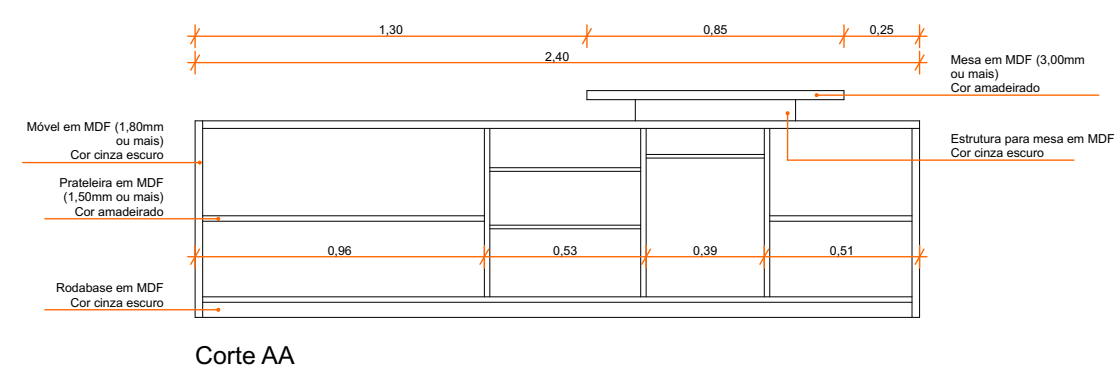

PLANTA LAYOUT
ESCALA: 1/25

Corte AA

Obs: Devem ser usadas corredeiras telescópicas em todas as gavetas

ADMINISTRATIVO
VISTA 01
ESCALA: 1/25

ADMINISTRATIVO
VISTA 02
ESCALA: 1/25