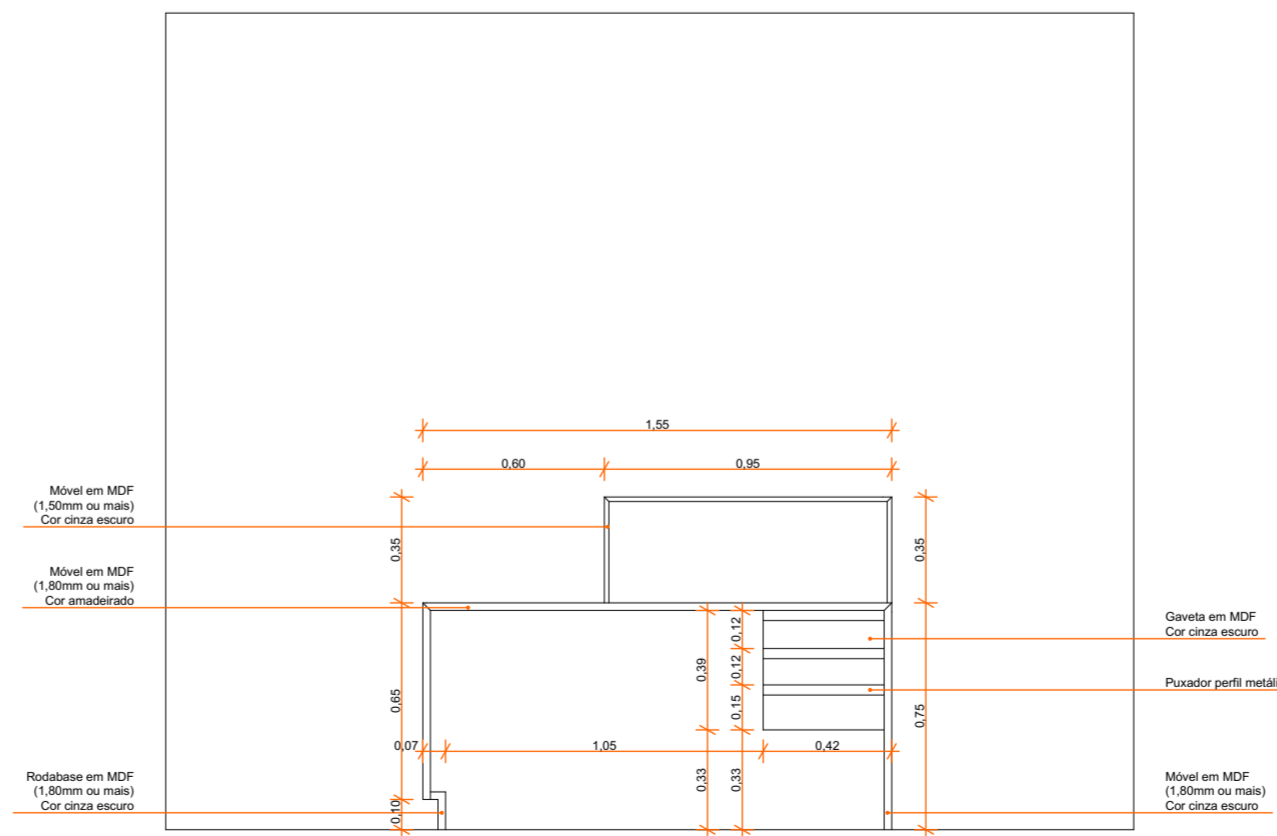

PLANTA LAYOUT
ESCALA: 1/25

RECEPÇÃO
VISTA 01
ESCALA: 1/25

RECEPÇÃO
VISTA 02
ESCALA: 1/25

Corte AA

Obs: Devem ser usadas corredeiras telescópicas em todas as gavetas