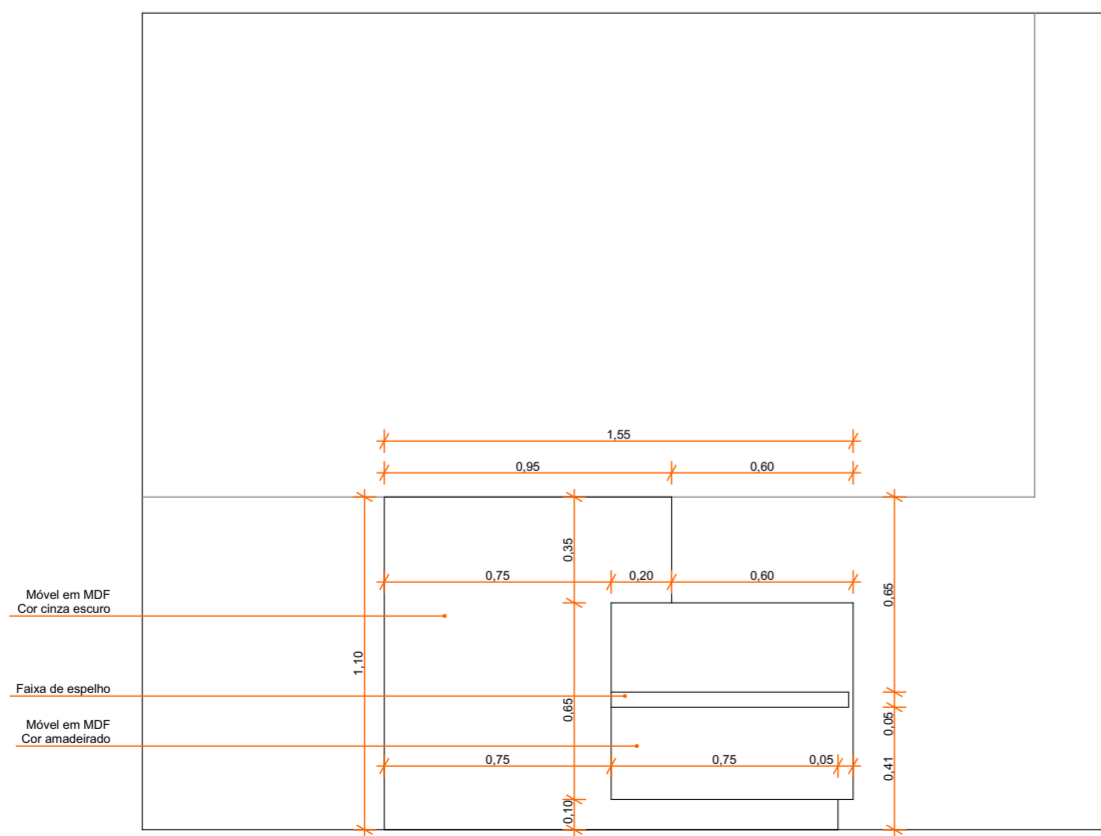

PLANTA LAYOUT
ESCALA: 1/25

RECEPÇÃO
VISTA 01
ESCALA: 1/25

RECEPÇÃO
VISTA 02
ESCALA: 1/25

Corte AA

Obs: Devem ser usadas corredeiras telescópicas em todas as gavetas