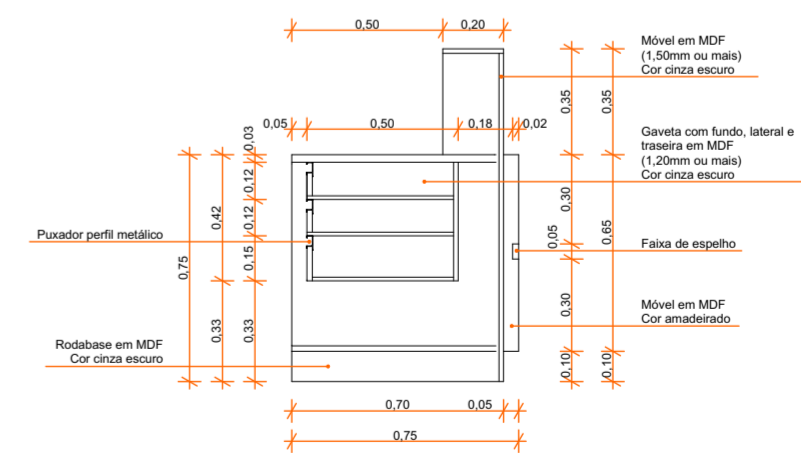

PLANTA LAYOUT
ESCALA: 1/25

RECEPÇÃO
VISTA 01
ESCALA: 1/25

RECEPÇÃO
VISTA 02
ESCALA: 1/25

Corte AA

Obs: Devem ser usadas corredeiras telescópicas em todas as gavetas