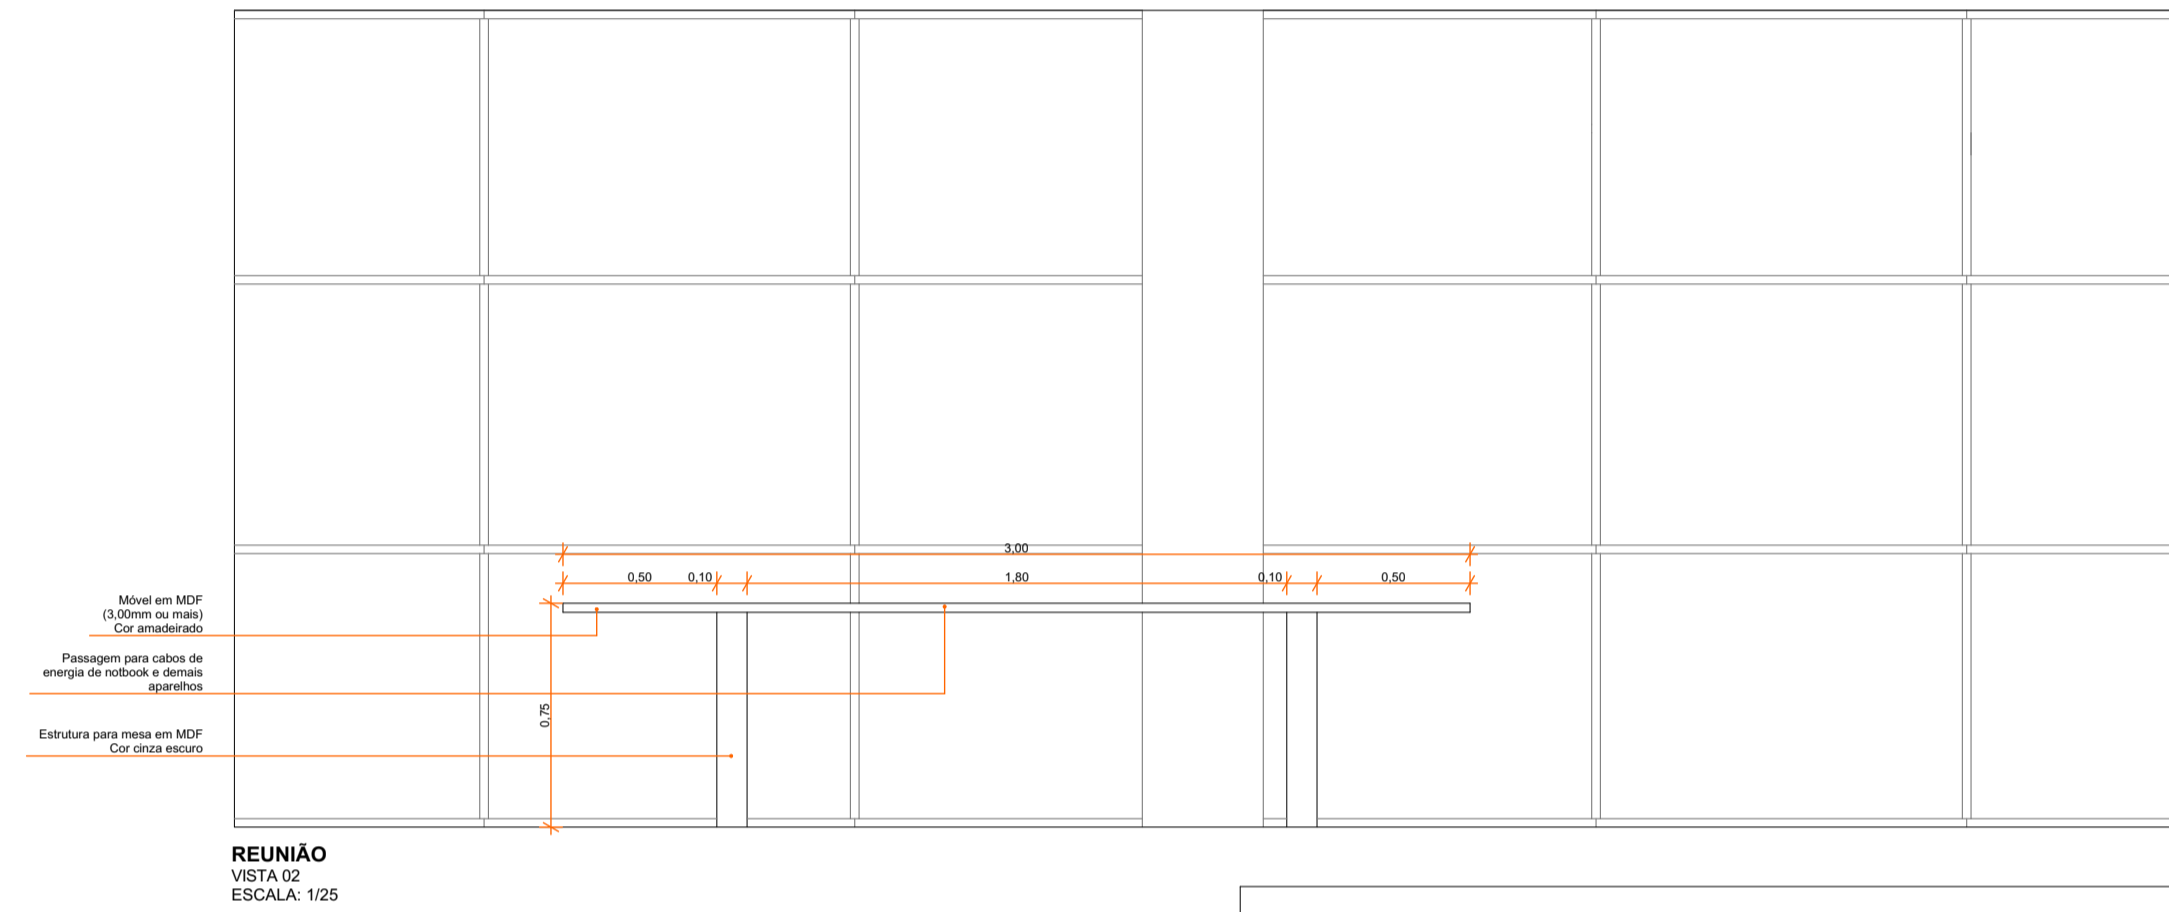

PLANTA LAYOUT  
ESCALA: 1/25

DESENHO  
GABRIELE C GERHARDT

LOCALIZAÇÃO  
PIRATUBA

OBRA  
MOBILIÁRIO CENTRO  
ADMINISTRATIVO

PLANTAS  
REUNIÕES - SEGUNDO  
PAVIMENTO

Gabriele Gerhardt  
Arquiteta e Urbanista