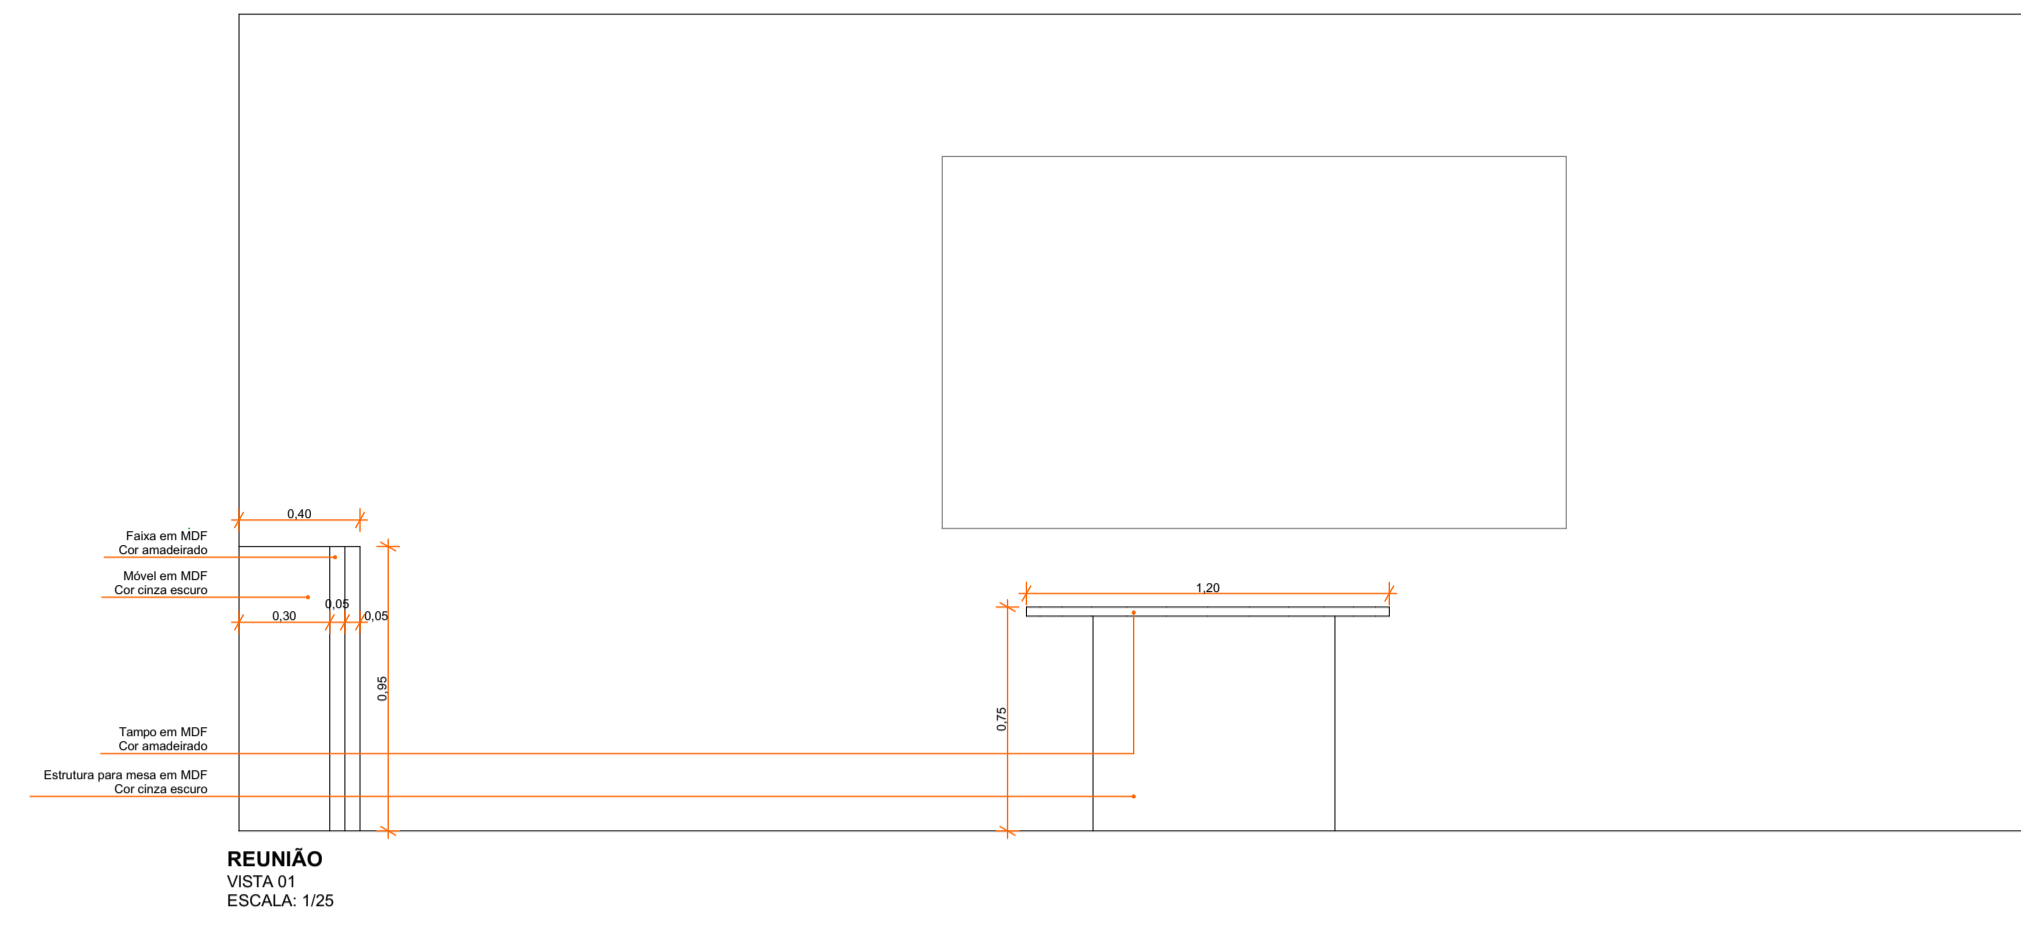

PLANTA LAYOUT  
ESCALA: 1/25

DESENHO  
GABRIELE C GERHARDT

LOCALIZAÇÃO  
PIRATUBA

OBRA  
MOBILIÁRIO CENTRO  
ADMINISTRATIVO

PLANTAS  
REUNIÕES - SEGUNDO  
PAVIMENTO

Gabriele Gerhardt  
Arquiteta e Urbanista