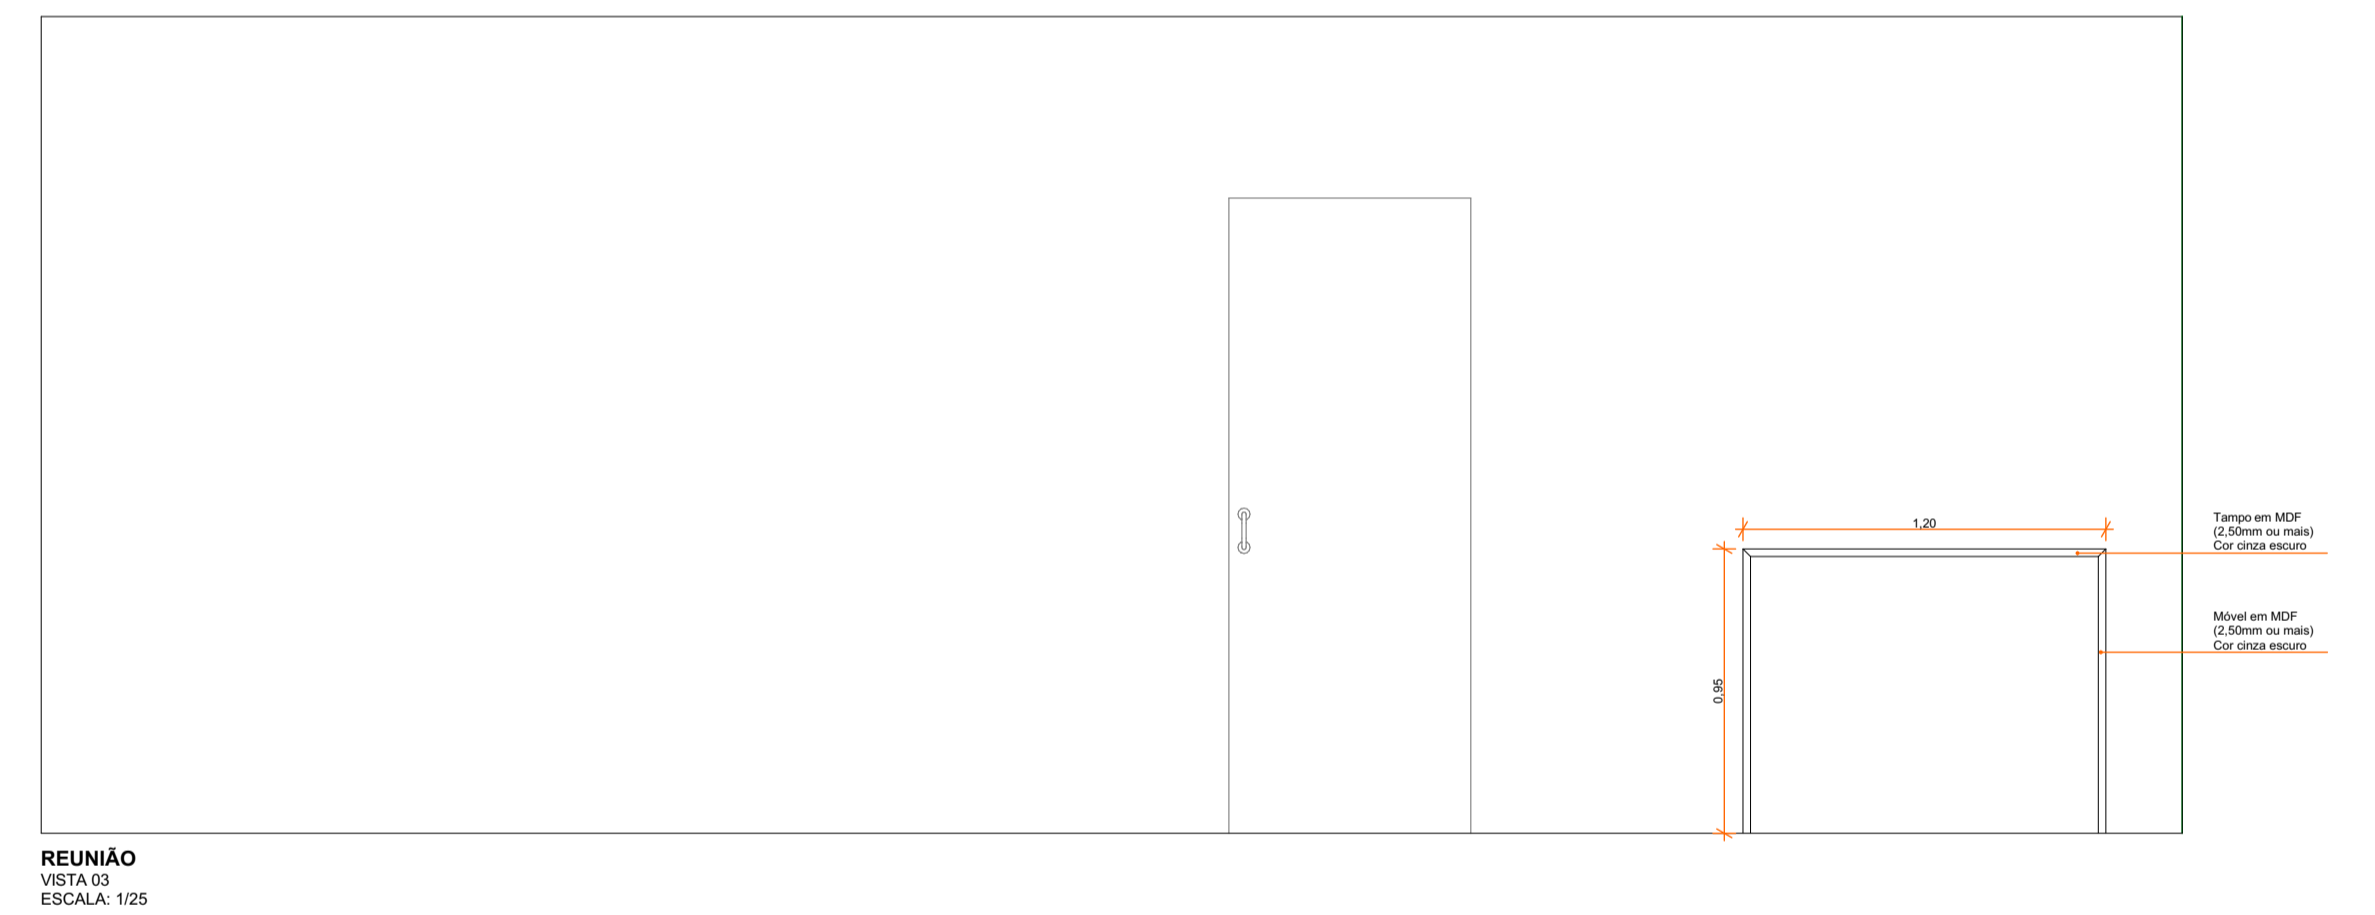

PLANTA LAYOUT  
ESCALA: 1/25

DESENHO  
GABRIELE C GERHARDT

LOCALIZAÇÃO  
PIRATUBA

OBRA  
MOBILIÁRIO CENTRO  
ADMINISTRATIVO

PLANTAS  
REUNIÕES - SEGUNDO  
PAVIMENTO

Gabriele Gerhardt  
Arquiteta e Urbanista