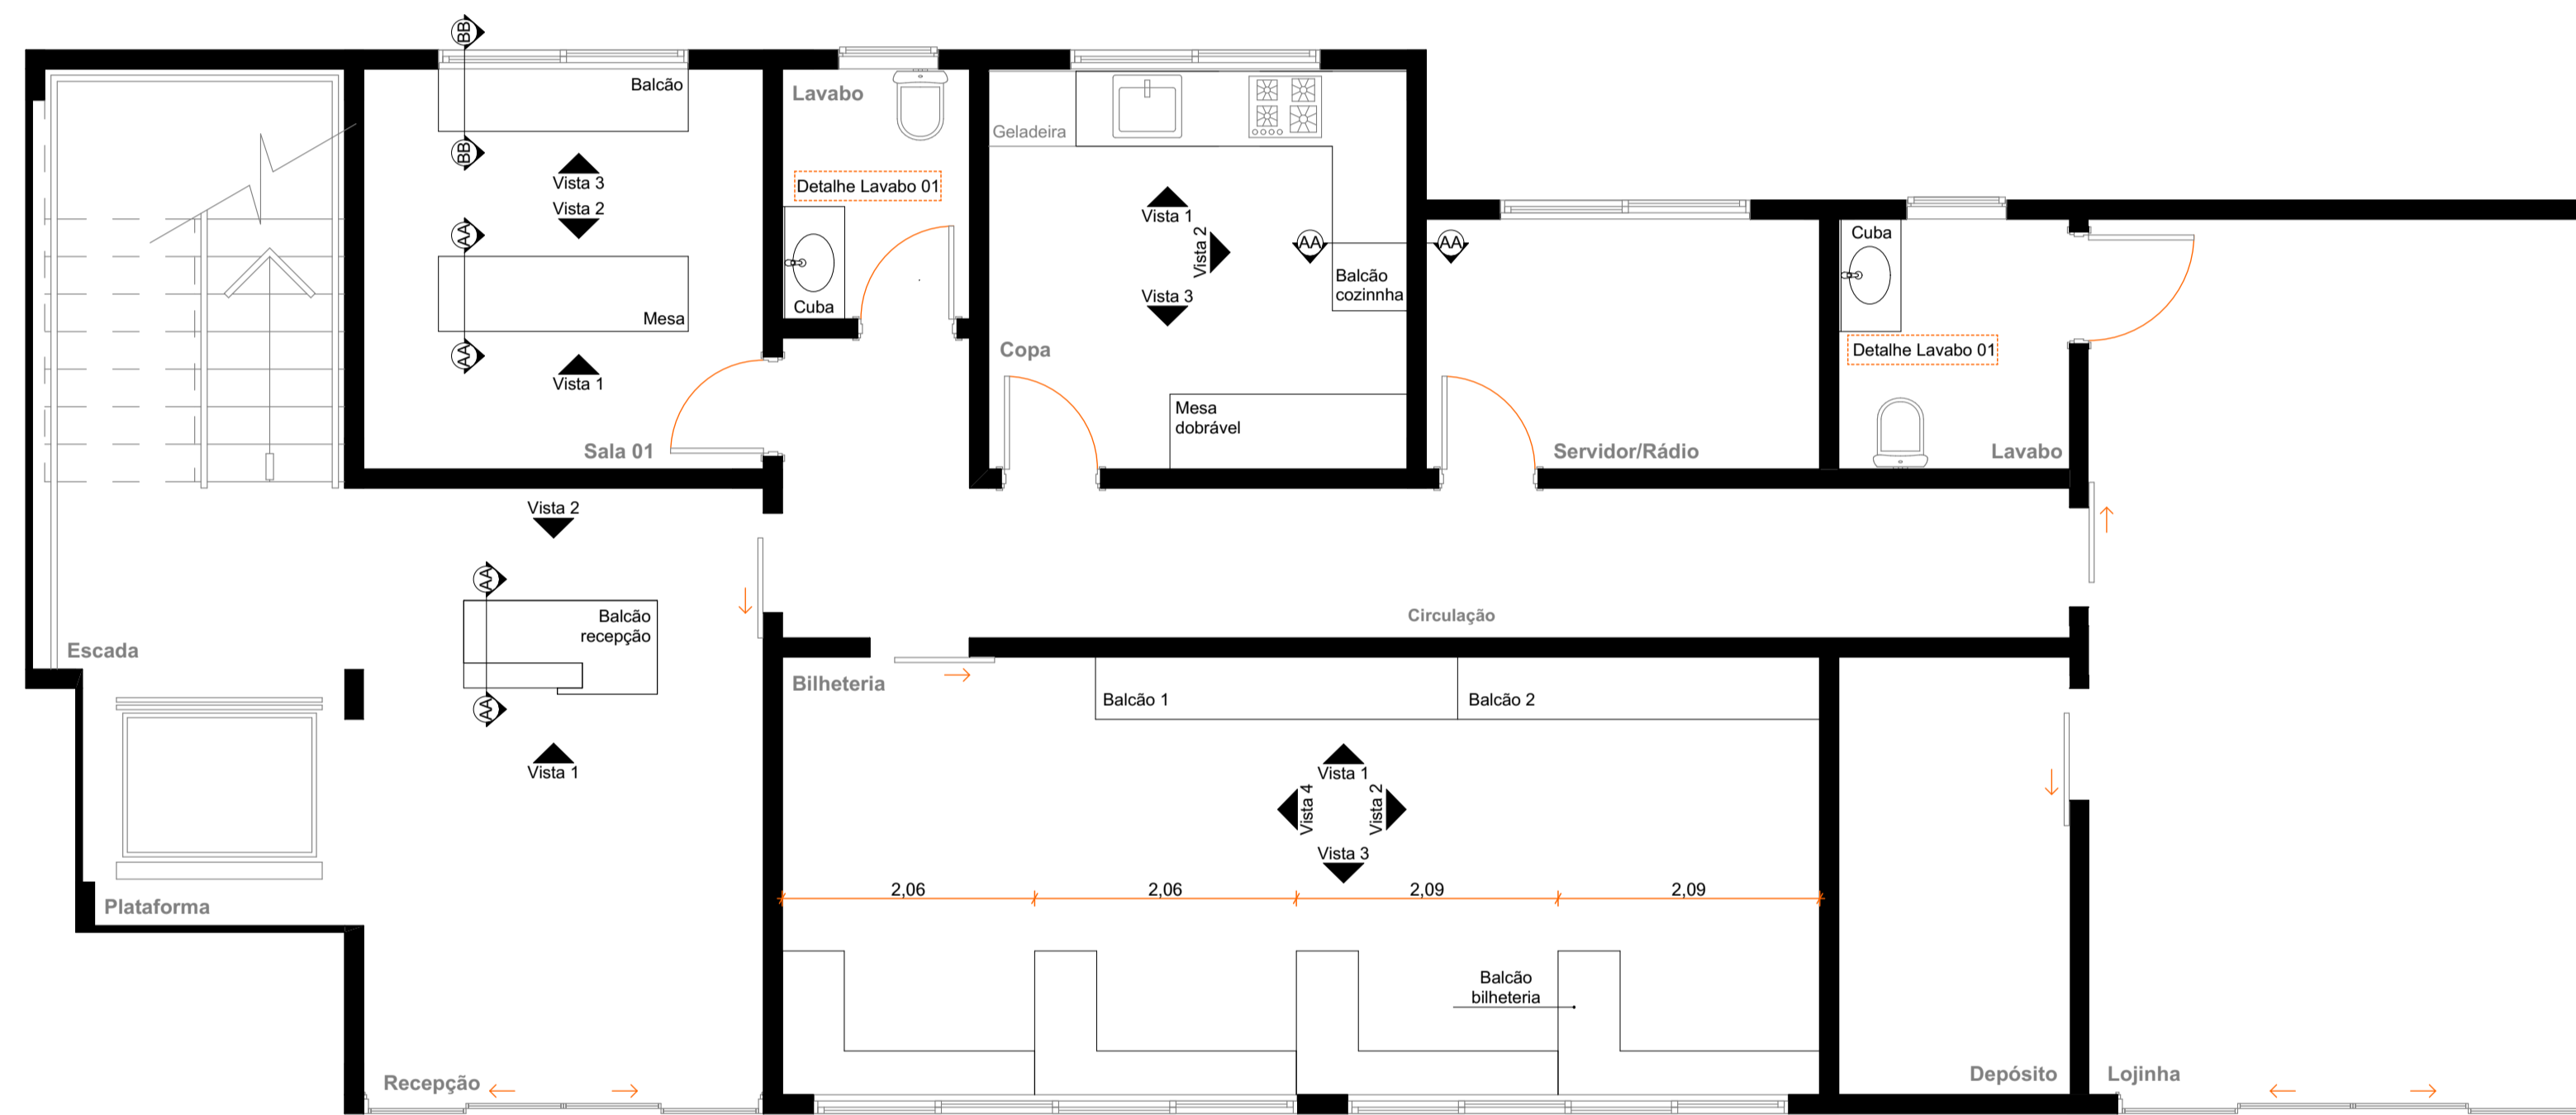

**PLANTA BAIXA PVTO SUPERIOR**

ESCALA: 1/50

**PLANTA BAIXA PVTO TÉRREO**

ESCALA: 1/50

**PLANTA BAIXA SUBSOLO**

ESCALA: 1/50

DESENHO  
GABRIELE C GERHARDT

LOCALIZAÇÃO  
PIRATUBA

OBRA  
MOBILIÁRIO CENTRO  
ADMINISTRATIVO

PLANTAS  
LAYOUT

Gabriele Gerhardt  
Arquiteta e Urbanista