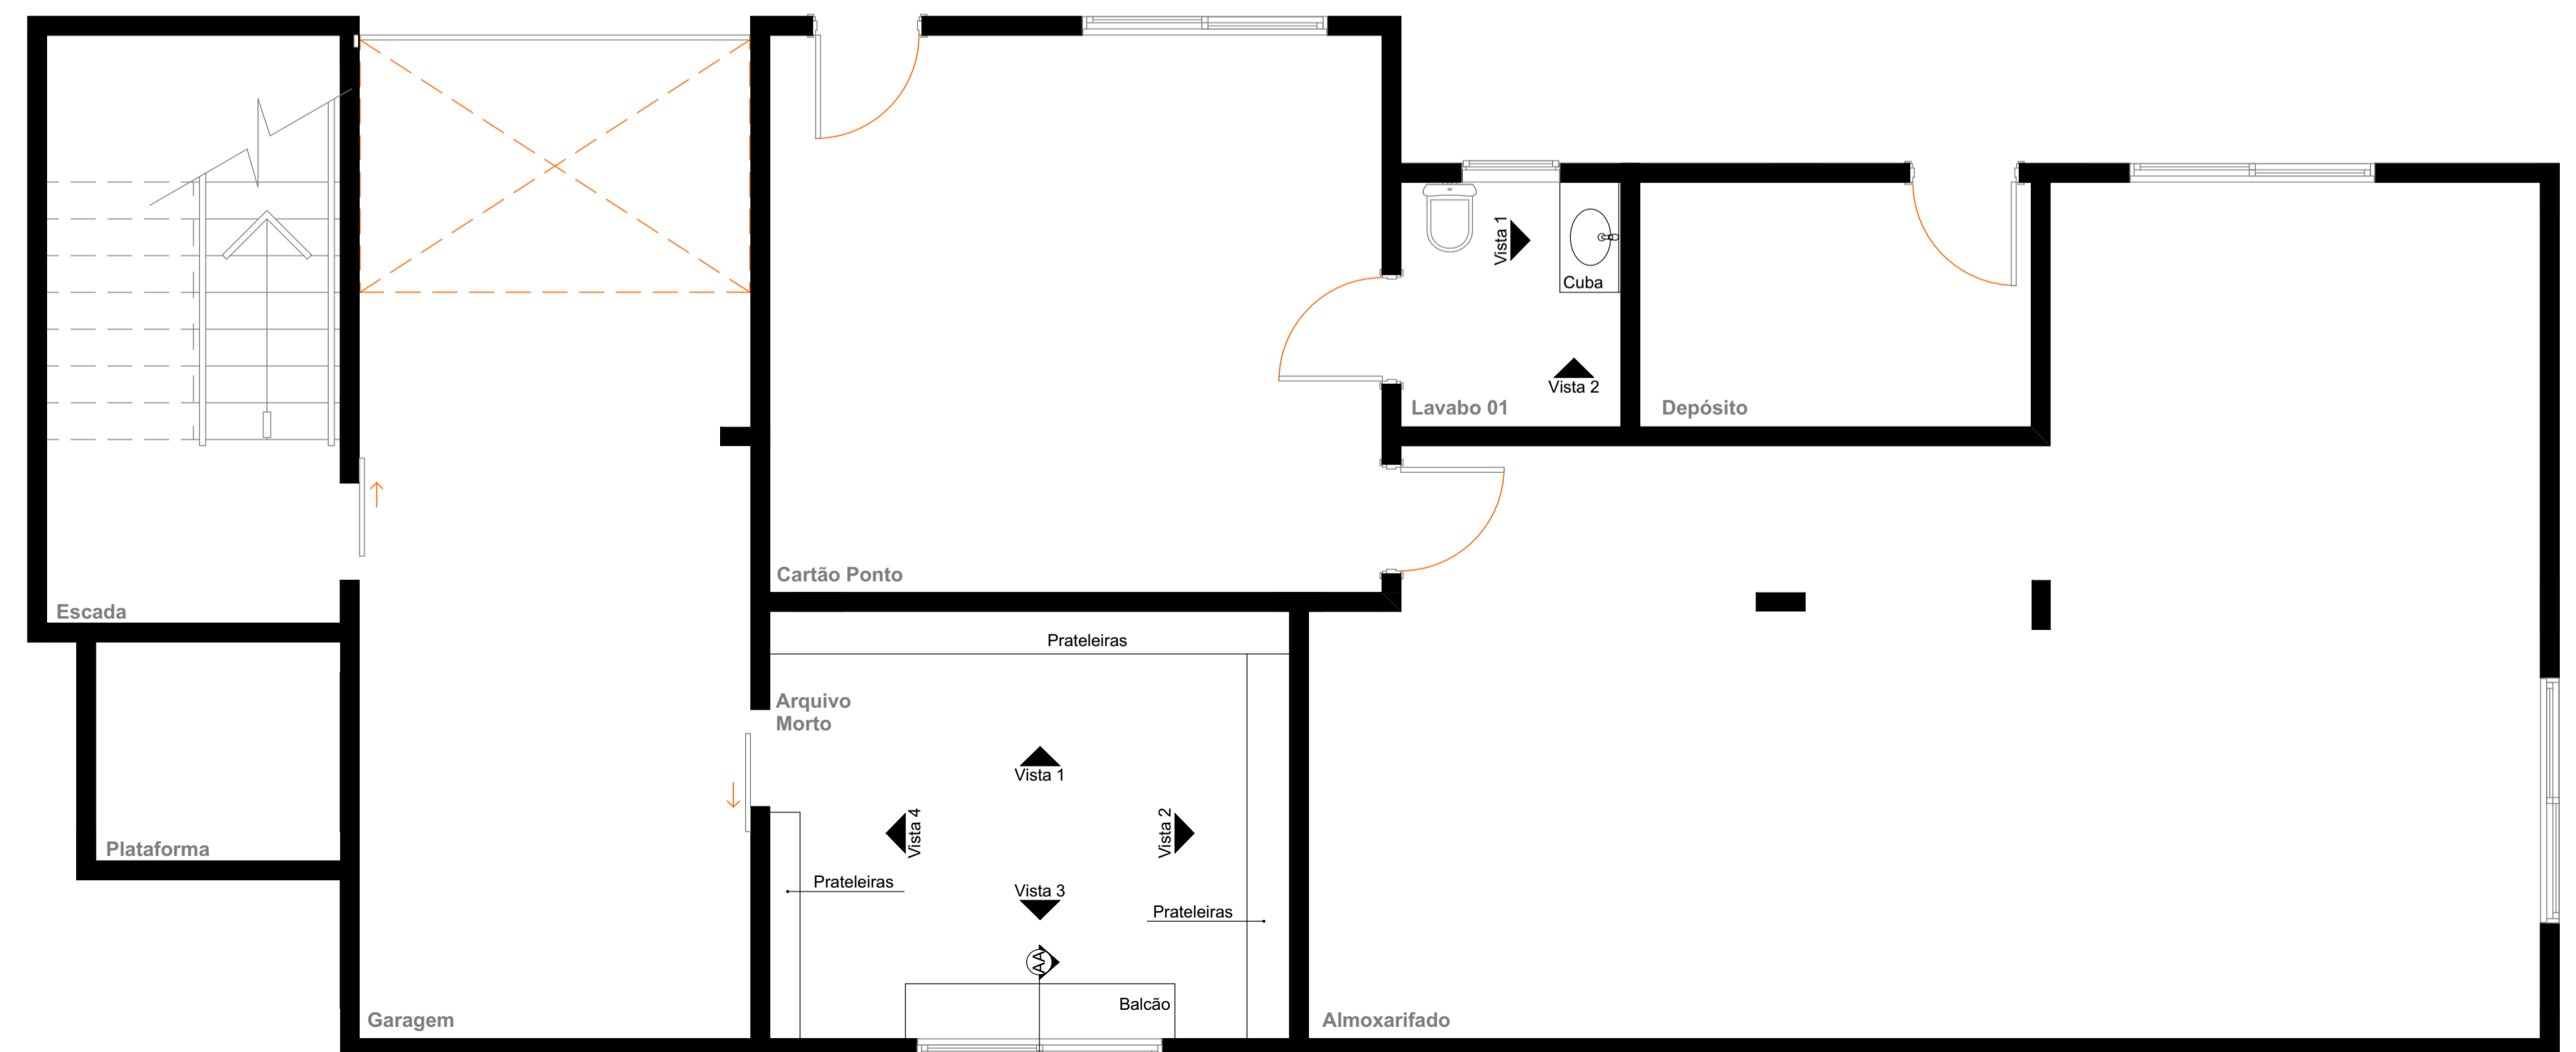

**PLANTA BAIXA PVTO SUPERIOR**

ESCALA: 1/50

**PLANTA BAIXA PVTO TÉRREO**

ESCALA: 1/50

**PLANTA BAIXA SUBSOLO**

ESCALA: 1/50

DESENHO  
GABRIELE C GERHARDT

LOCALIZAÇÃO  
PIRATUBA

OBRA  
MOBILIÁRIO CENTRO  
ADMINISTRATIVO

PLANTAS  
LAYOUT

Gabriele Gerhardt  
Arquiteta e Urbanista