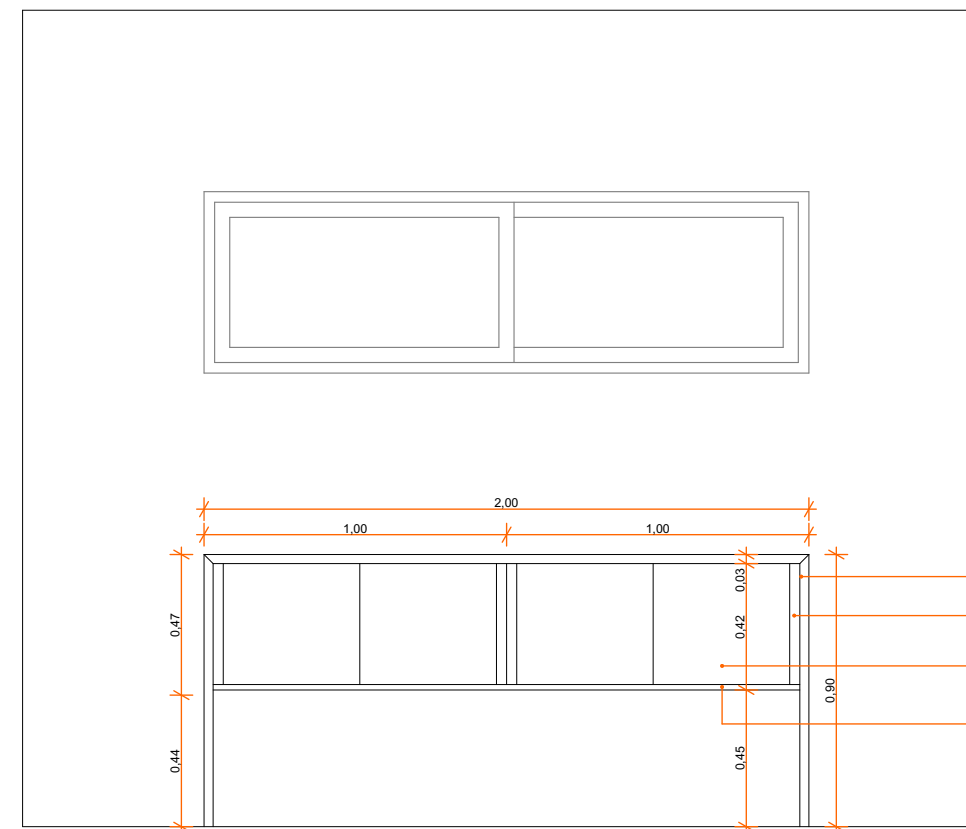

PLANTA LAYOUT
ESCALA: 1/25

SALA 01
VISTA 01
ESCALA: 1/25

SALA 01
VISTA 02
ESCALA: 1/25

SALA 01
VISTA 03
ESCALA: 1/25

Corte AA

Corte BB

Obs: Devem ser usadas corredeiras telescópicas em todas as gavetas