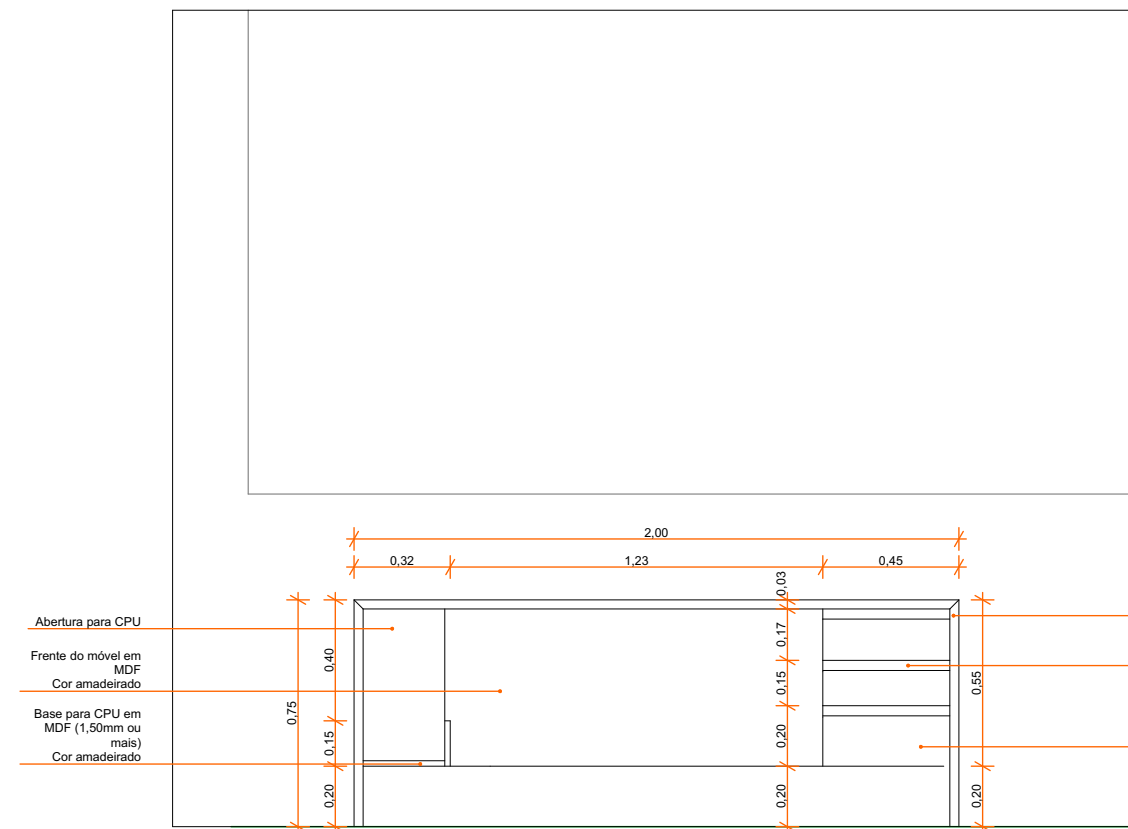

PLANTA LAYOUT
ESCALA: 1/25

SALA 01
VISTA 01
ESCALA: 1/25

SALA 01
VISTA 02
ESCALA: 1/25

SALA 01
VISTA 03
ESCALA: 1/25

Corte AA

Corte BB

Obs: Devem ser usadas corredeiras telescópicas em todas as gavetas