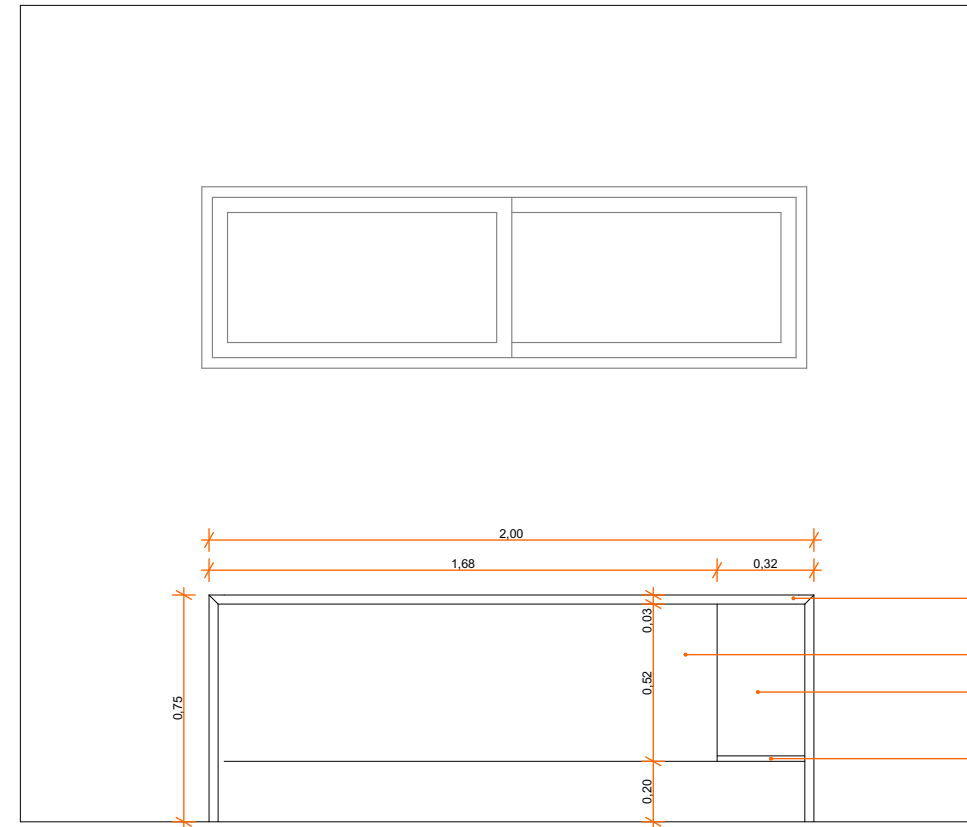

PLANTA LAYOUT
ESCALA: 1/25

SALA 01
VISTA 01
ESCALA: 1/25

SALA 01
VISTA 02
ESCALA: 1/25

SALA 01
VISTA 03
ESCALA: 1/25

Corte AA

Corte BB

Obs: Devem ser usadas corredeiras telescópicas em todas as gavetas