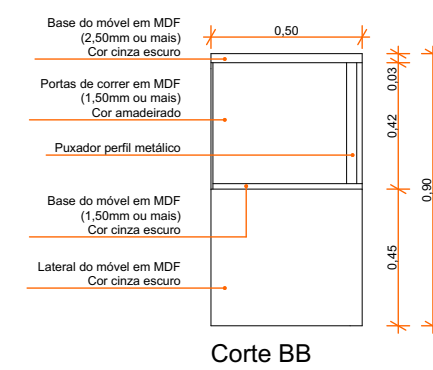

PLANTA LAYOUT
ESCALA: 1/25

SALA 01
VISTA 01
ESCALA: 1/25

SALA 01
VISTA 02
ESCALA: 1/25

SALA 01
VISTA 03
ESCALA: 1/25

Corte AA

Corte BB

Obs: Devem ser usadas corredeiras telescópicas em todas as gavetas