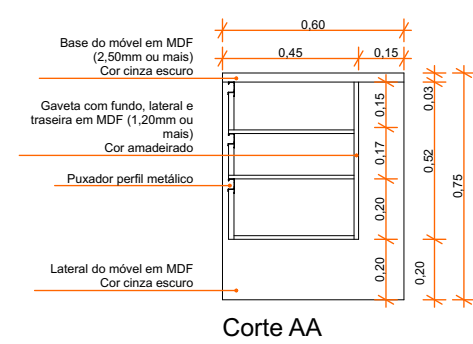

PLANTA LAYOUT
ESCALA: 1/25

SALA 01
VISTA 01
ESCALA: 1/25

SALA 01
VISTA 02
ESCALA: 1/25

SALA 01
VISTA 03
ESCALA: 1/25

Corte AA

Corte BB

Obs: Devem ser usadas corredeiras telescópicas em todas as gavetas